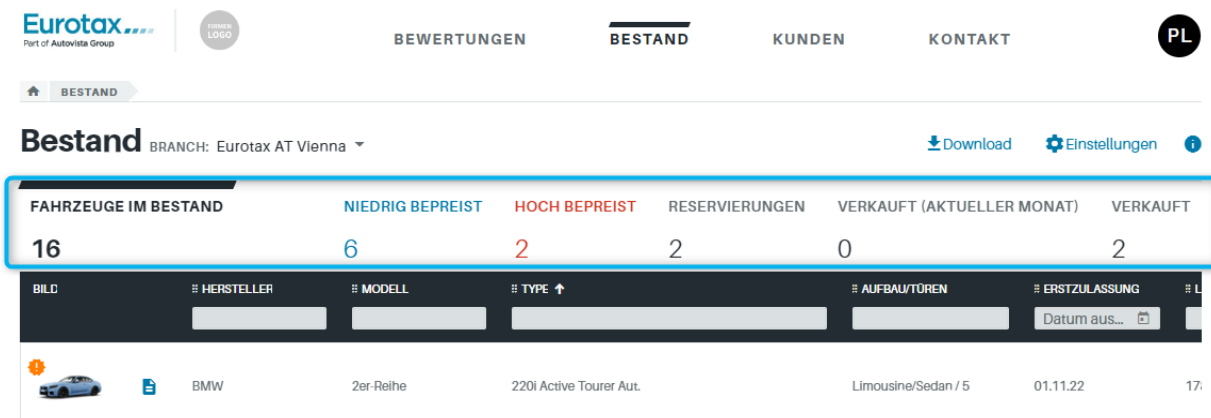

Hier in diesen Bereich sehen Sie auf einen Blick Ihren Gesamtbestand und einige wichtige Leistungsindikatoren (KPI's):

- Anzahl der Fahrzeuge, die derzeit im Vergleich zu den aktuellen Verkaufspreisen zu niedrig oder zu hoch bepreist sind
- Anzahl der Fahrzeuge, die für Kunden reserviert sind
- Anzahl der Fahrzeuge, die verkauft sind

Wenn Sie mehr erfahren möchten, klicken Sie auf einen der Leistungsindikatoren. So gelangen Sie zu den Bestandsfahrzeugen aus dem gewählten Bereich