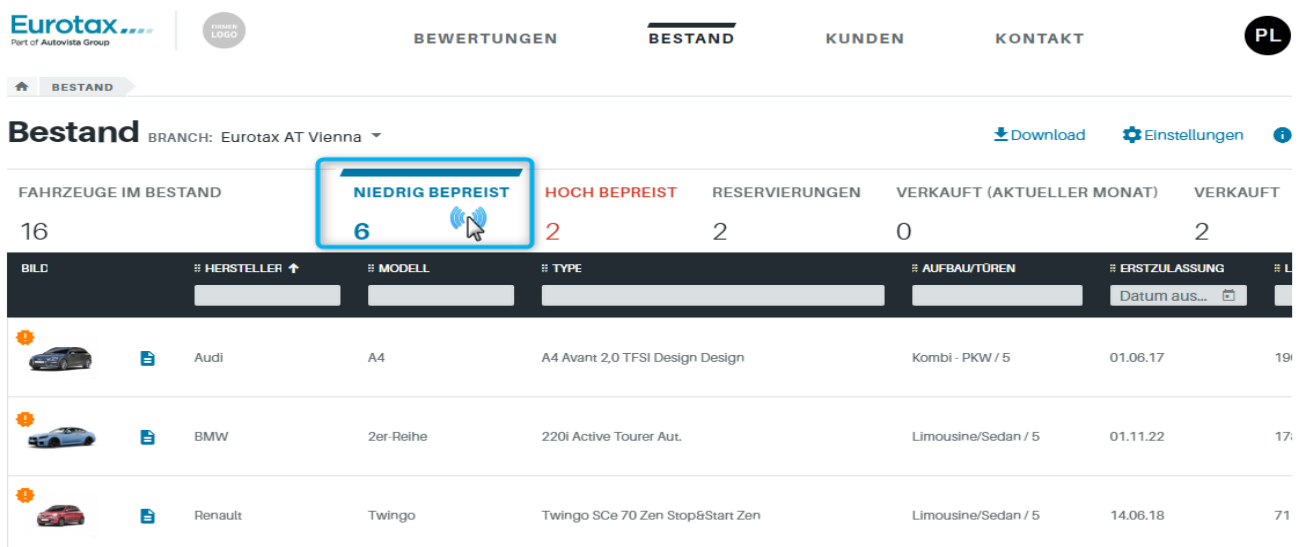

Klicken Sie z. B. auf „Niedrig bepreist“, um die Fahrzeuge zu sehen, die im Vergleich zu ähnlichen Fahrzeugen in Bezug auf den EURO TAX Angebotskurs zu niedrig ausgezeichnet sind.

Mit diesen Informationen können Sie entscheiden, ob Sie den Angebotspreis ändern möchten oder nicht – Sie haben die Kontrolle!